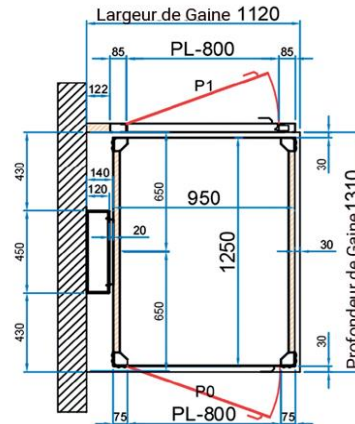

INSTALLATION: 

INTERIEURE	<input type="checkbox"/>
INTEMPERIES	<input type="checkbox"/>

**Armoire NON Intempéries**

RAL SPECIAL:

FACES DE SERVICE:

PST EQR:

PS LIBRE	<input type="checkbox"/>	X	<table border="1"><tr><th>DRT</th><td><input type="text"/></td></tr><tr><th>GAU</th><td><input type="text"/></td></tr></table>	DRT	<input type="text"/>	GAU	<input type="text"/>		
DRT	<input type="text"/>								
GAU	<input type="text"/>								
PORTILLON CABINE	<input type="text"/>	X	<table border="1"><tr><td>2000/75</td><td><b>RAL 7032</b></td><td><input type="text"/></td></tr><tr><td>2000/75</td><td><b>RAL 7032</b></td><td><input type="text"/></td></tr></table>	2000/75	<b>RAL 7032</b>	<input type="text"/>	2000/75	<b>RAL 7032</b>	<input type="text"/>
2000/75	<b>RAL 7032</b>	<input type="text"/>							
2000/75	<b>RAL 7032</b>	<input type="text"/>							
PORTILLON PALIER	<input type="text"/>	X	<table border="1"><tr><td>2000/75</td><td><b>RAL 7032</b></td><td><input type="text"/></td></tr><tr><td>2000/75</td><td><b>RAL 7032</b></td><td><input type="text"/></td></tr></table>	2000/75	<b>RAL 7032</b>	<input type="text"/>	2000/75	<b>RAL 7032</b>	<input type="text"/>
2000/75	<b>RAL 7032</b>	<input type="text"/>							
2000/75	<b>RAL 7032</b>	<input type="text"/>							

VERRE FIXE PALIER SUPERIEUR:

**MESURES DE CABINE STANDARD AVEC GUIDAGE ETROIT, OU LARGE A CENTRALE ENCASTREE**

PV AVEC SUPPLÉMENT DE GUIDES ARMOIRE    PV COLONNE FINE AVEC CENTRALE SÉPARÉE ENCASTREE

**OBSERVATIONS:**
