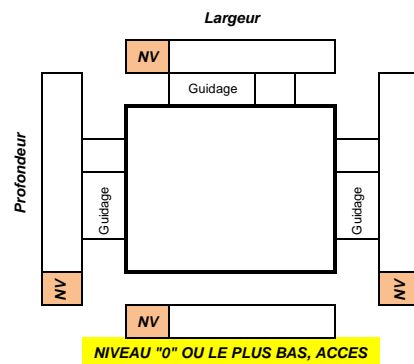

NR DE NIVEAUX:  Guide 140, centrale à 3 mètres

FOSSE 150mm:

COURSE 0 / 1:

H.D.N.:

COURSE TOTALE:

GUIDE 140		GUIDE 260	
FND	<input type="text"/>	FND	<input type="text"/>
DRT	<input type="text"/>	DRT	<input type="text"/>
GAU	<input type="text"/>	GAU	<input type="text"/>