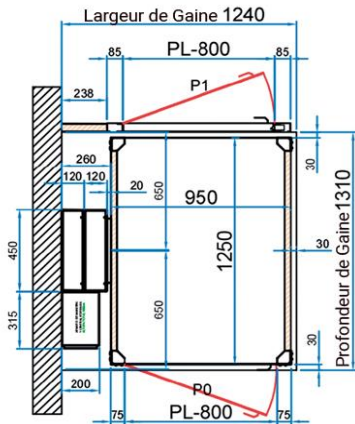

INSTALLATION: 

INTERIEURE	<input type="checkbox"/>
INTEMPERIES	<input type="checkbox"/>

**Armoire NON Intempéries**

RAL SPECIAL:

FACES DE SERVICE:

PST EQR:

PS LIBRE	<input type="checkbox"/>	X	<table border="1"><tr><th>DRT</th><td><input type="text"/></td></tr><tr><th>GAU</th><td><input type="text"/></td></tr></table>	DRT	<input type="text"/>	GAU	<input type="text"/>		
DRT	<input type="text"/>								
GAU	<input type="text"/>								
PORTILLON CABINE	<input type="text"/>	X	<table border="1"><tr><td>2000/75</td><td><b>RAL 7032</b></td><td><input type="text"/></td></tr><tr><td>2000/75</td><td><b>RAL 7032</b></td><td><input type="text"/></td></tr></table>	2000/75	<b>RAL 7032</b>	<input type="text"/>	2000/75	<b>RAL 7032</b>	<input type="text"/>
2000/75	<b>RAL 7032</b>	<input type="text"/>							
2000/75	<b>RAL 7032</b>	<input type="text"/>							
PORTILLON PALIER	<input type="text"/>	X	<table border="1"><tr><td>2000/75</td><td><b>RAL 7032</b></td><td><input type="text"/></td></tr><tr><td>2000/75</td><td><b>RAL 7032</b></td><td><input type="text"/></td></tr></table>	2000/75	<b>RAL 7032</b>	<input type="text"/>	2000/75	<b>RAL 7032</b>	<input type="text"/>
2000/75	<b>RAL 7032</b>	<input type="text"/>							
2000/75	<b>RAL 7032</b>	<input type="text"/>							

VERRE FIXE PALIER SUPERIEUR:

**MESURES DE CABINE STANDARD AVEC GUIDAGE ETROIT, OU LARGE A CENTRALE ENCASTREE**

PV AVEC SUPPLÉMENT DE GUIDES ARMOIRE    PV COLONNE FINE AVEC CENTRALE SÉPARÉE ENCASTREE

**OBSERVATIONS:**
