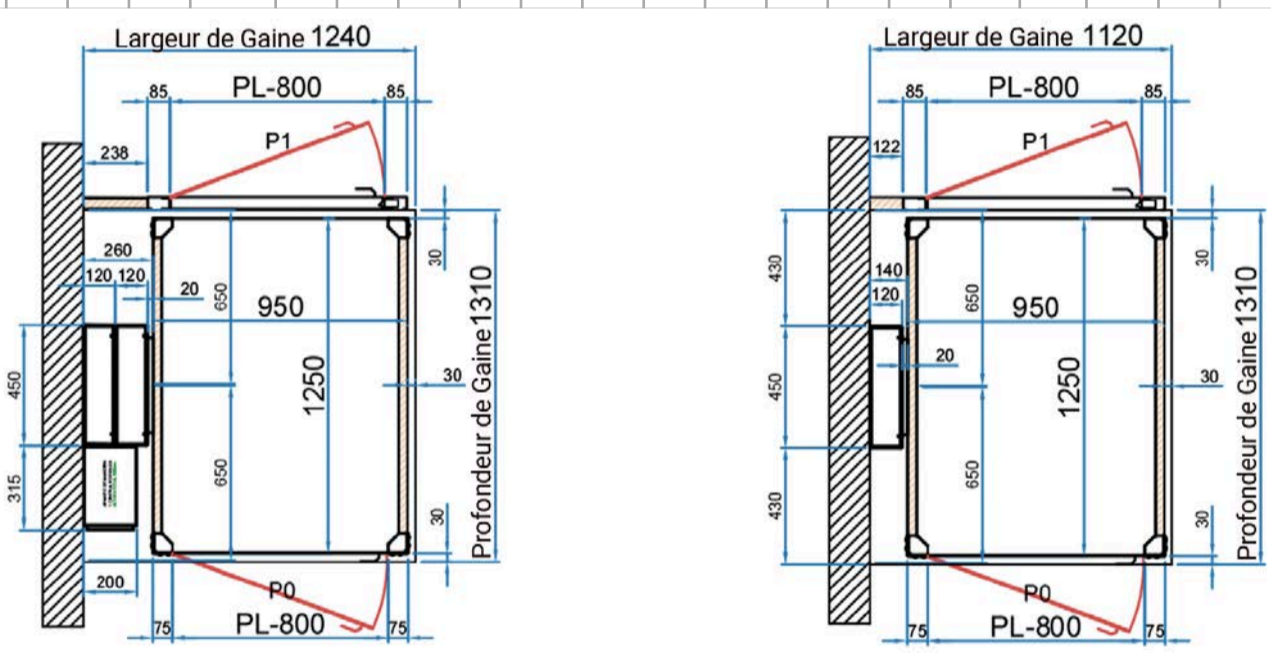

QUANTITE: _____

PLATEFORME VERTICALE PMR MODELE PV

ELEVATEUR 0,15 HIDRAULIQUE MODELE PV MACHINE: RAL 7012 BOITE A BOUTONS ET PAROI FRONT GUIDE: RAL 7032 RELIEF

LARGEUR PROFOND. COURSE MAXIMALE: 3000

GAINÉ X

NR DE NIVEAUX Guide 140 Méplat à 3 mètres

FOSSE 150mm

COURSE 0 / 1 GUIDE 140 GUIDE 260

H.D.N. FND FND

 DRT DRT

COURSE TOTALE 0 GAU GAU

INSTALLATION: INTERIEURE INTEMPERIES Armoire NON Intempéries CHANGER RAL NR SERVICES 180° 90°

PORTILLON CABINE	P. LIBRE	X	1200	DRT	GAU	PORTE PALIER BATTANTE	P. LIBRE	X	2000/100	RAL 7032	DRT	GAU
PORTILLON PALIER		X	1200			PANORAMIQUE			RAL 7012			

VERRE FIXE PALIER SUPERIEUR

MESURES DE CABINE STANDARD (GUIDAGE ETROIT OU LARGE)