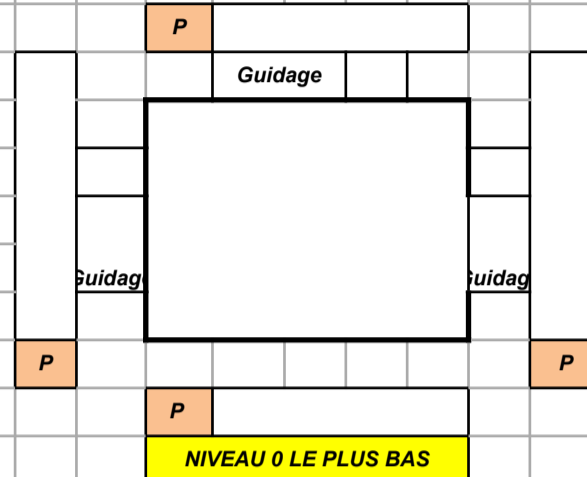

QUANTITE: _____

PLATEFORME VERTICALE PMR MODELE PV

ELEVATEUR 0,15 HIDRAULIQUE MODELE PV MACHINE: RAL 7012 BOITE A BOUTONS ET PAROI FRONT GUIDE: RAL 7032 RELIEF

LARGEUR PROFOND. COURSE MAXIMALE: 3000

GAINÉ X

NR DE NIVEAUX Guide 140 Méplat à 3 mètres

FOSSE 150mm

COURSE 0 / 1 GUIDE 140 GUIDE 260

H.D.N. FND FND

 DRT DRT

COURSE TOTALE 0 GAU GAU

INSTALLATION: INTERIEURE INTEMPERIES Armoire NON Intempéries CHANGER RAL NR SERVICES 180° 90°

PORTILLON CABINE	P. LIBRE	X	1200	DRT	GAU	PORTE PALIER BATTANTE	P. LIBRE	X	2000/100	RAL 7032	DRT	GAU
PORTILLON PALIER		X	1200			PANORAMIQUE			RAL 7012			

VERRE FIXE PALIER SUPERIEUR

MESURES DE CABINE STANDARD (GUIDAGE ETROIT OU LARGE)